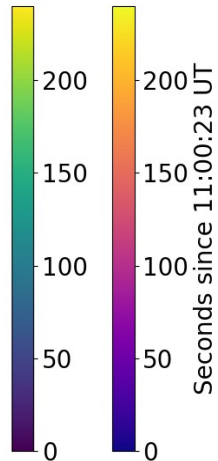

EUVI-B 195 Å/COR1-B 11:05:24 UT

AIA 211 Å 11:05:23 UT

STEREO-B

Solar North Pole

Earth/SDO