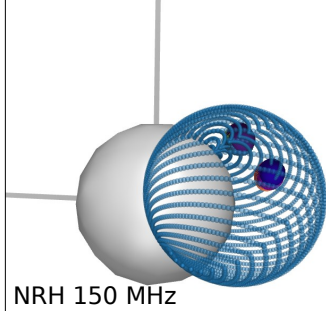

EUVI-B 195 Å/COR1-B 11:05:24 UT

AIA 211 Å 11:05:23 UT

STEREO-B

Solar North Pole

Earth/SDO