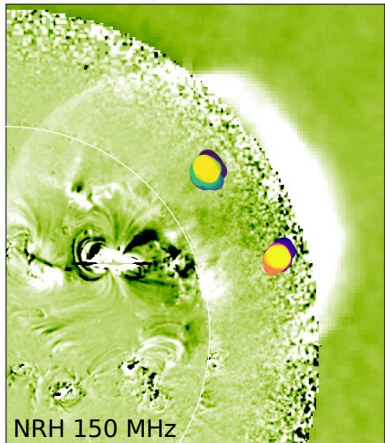

EUVI-B 195 Å/COR1-B 11:05:24 UT

AIA 211 Å 11:05:23 UT

STEREO-B

Solar North Pole

Earth/SDO