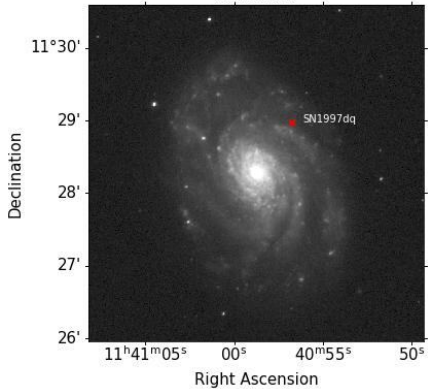

NGC 3810

Messier 84