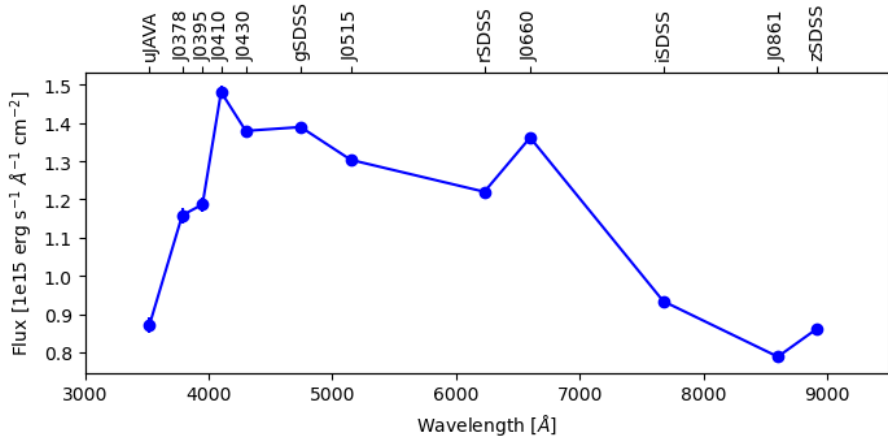

NGC 3810

Messier 84