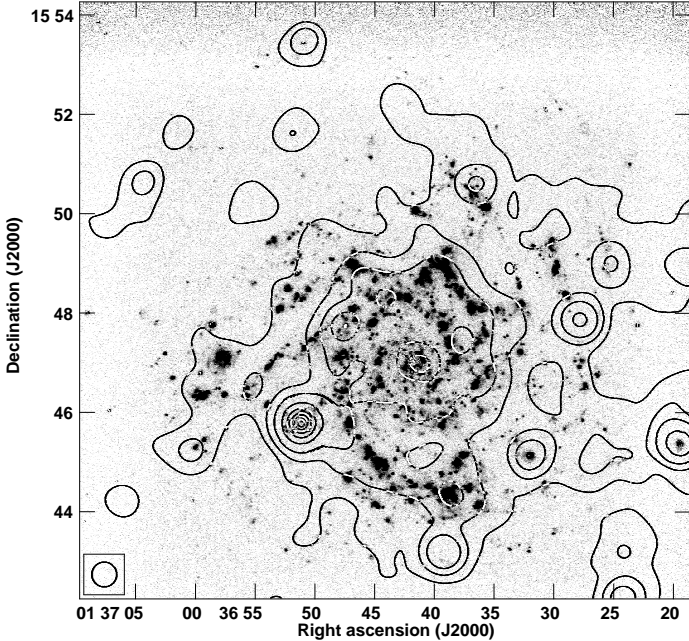

NGC628 XMM-Newton EPIC 0.2-1 keV on Halpha

NGC628 XMM-Newton EPIC 1-2 keV on Optical Monitor UVW1