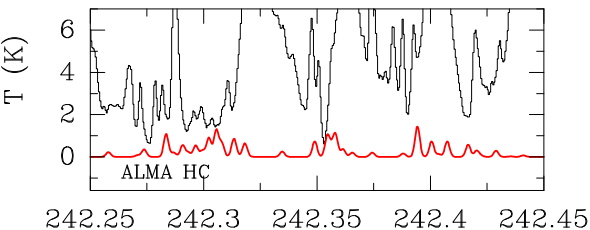

ORION KL

SGR B2 - IRAM 30-m