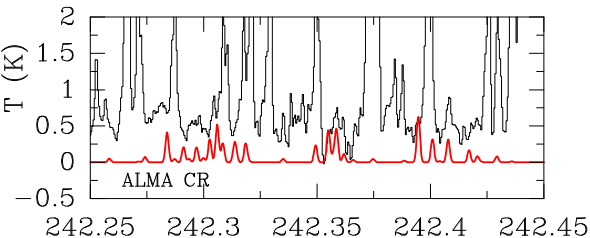

ORION KL

SGR B2 - IRAM 30-m