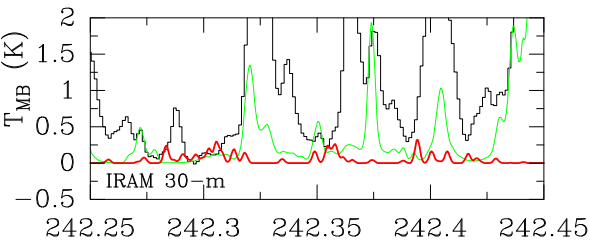

ORION KL

SGR B2 - IRAM 30-m