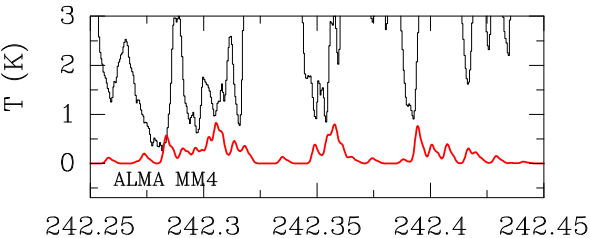

ORION KL

SGR B2 - IRAM 30-m