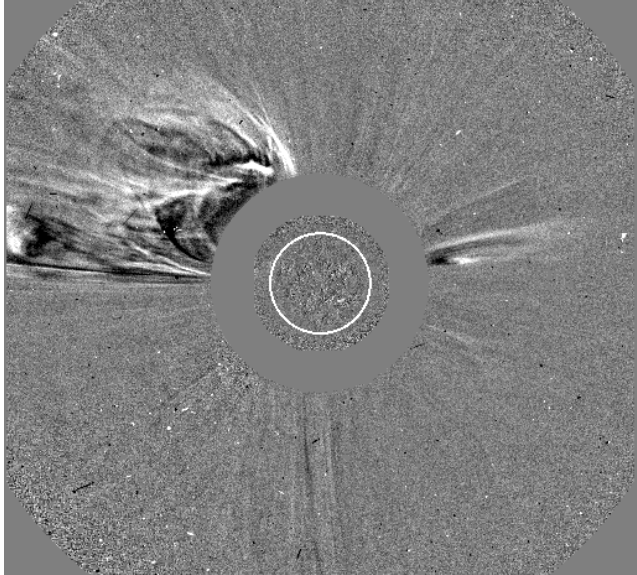

Yohkoh/SXT 2000/07/10 02:01:46

C2: 2000/07/10 03:06

EIT: 2000/07/10 03:00