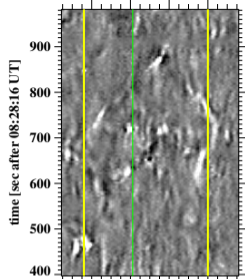

CaII-0.055 Å

CaII-0.055 Å

time [sec after 08:28:16 UT]

1800
1700
1600
1500
1400

122 124 126 128
x [arcsec]

-596 -594 -592 -590 -588
x [arcsec]