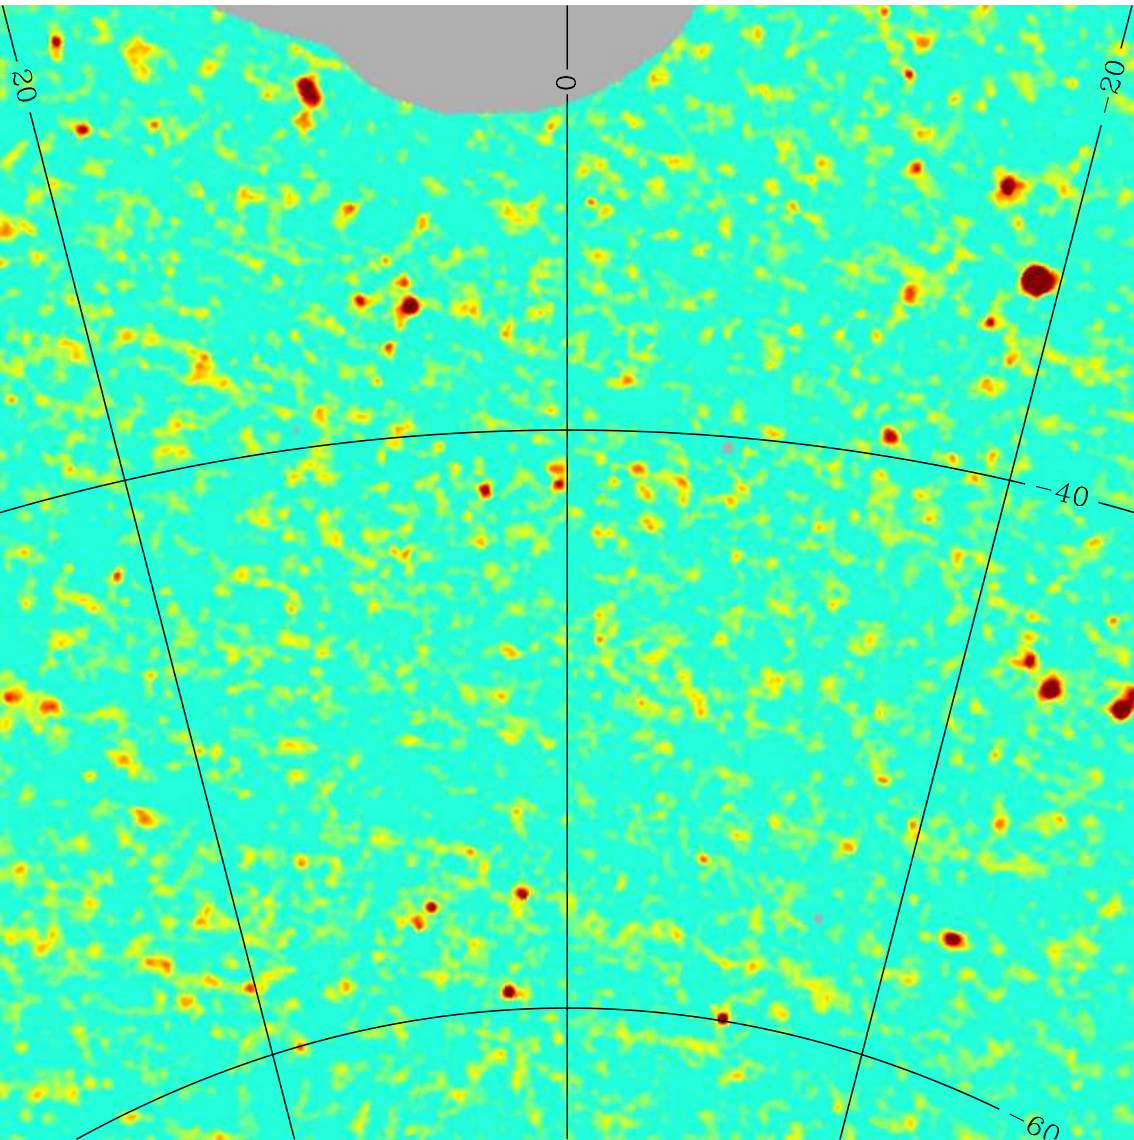

NILC tSZ map

-3.5  5.0 $y \times 10^6$
(0.0, -45.0) Galactic